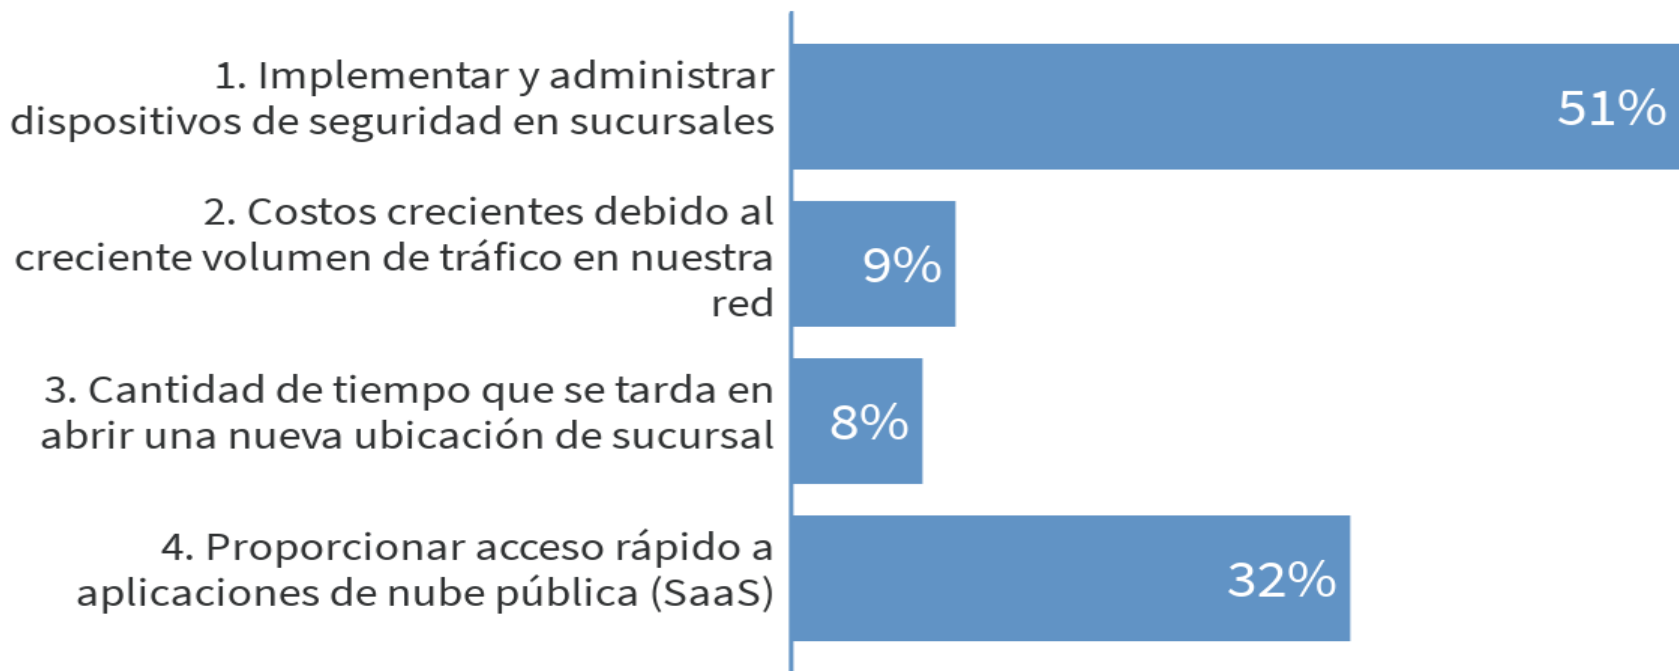

IMEF

Comida del 30 de septiembre de 2020

Votación patrocinada por MCM

FAVOR DE ESCANEAR EL SIGUIENTE CÓDIGO

O desde su celular
ingresar a:
Pollev.com/asiste

Preguntas MCM, patrocinador de la encuesta

1. ¿Cuáles son los aspectos más desafiantes en la gestión de la red de telecomunicaciones de su empresa?

Start the presentation to see live content. For screen share software, share the entire screen. Get help at pollev.com/app

2. ¿Cuál de los siguientes es el aspecto más desafiante en la gestión de la seguridad en las redes de sucursales?