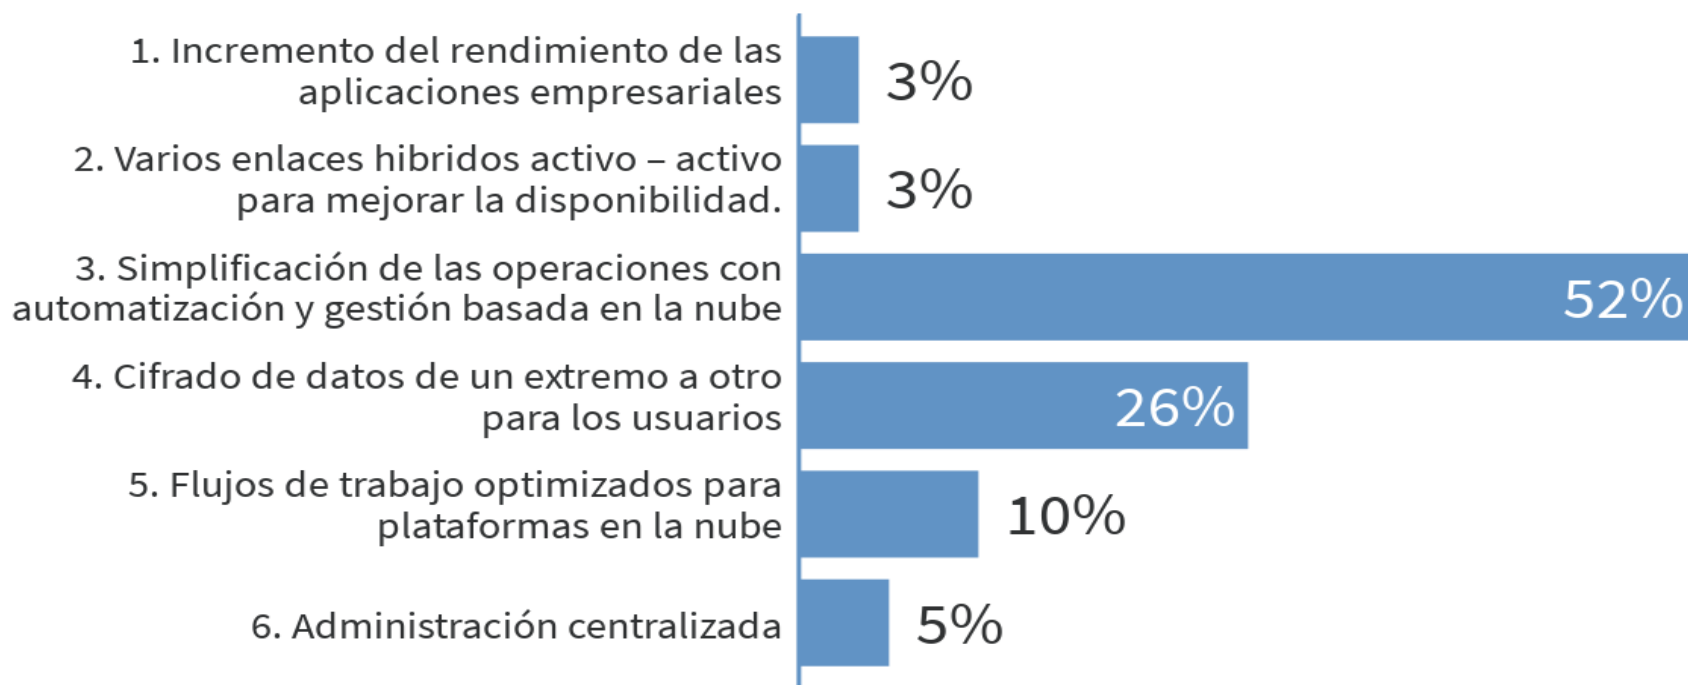

3. ¿Qué funciones de seguridad y de conectividad para sucursales estaría dispuesto a agregar en una sola plataforma?

Start the presentation to see live content. For screen share software, share the entire screen. Get help at pollev.com/app