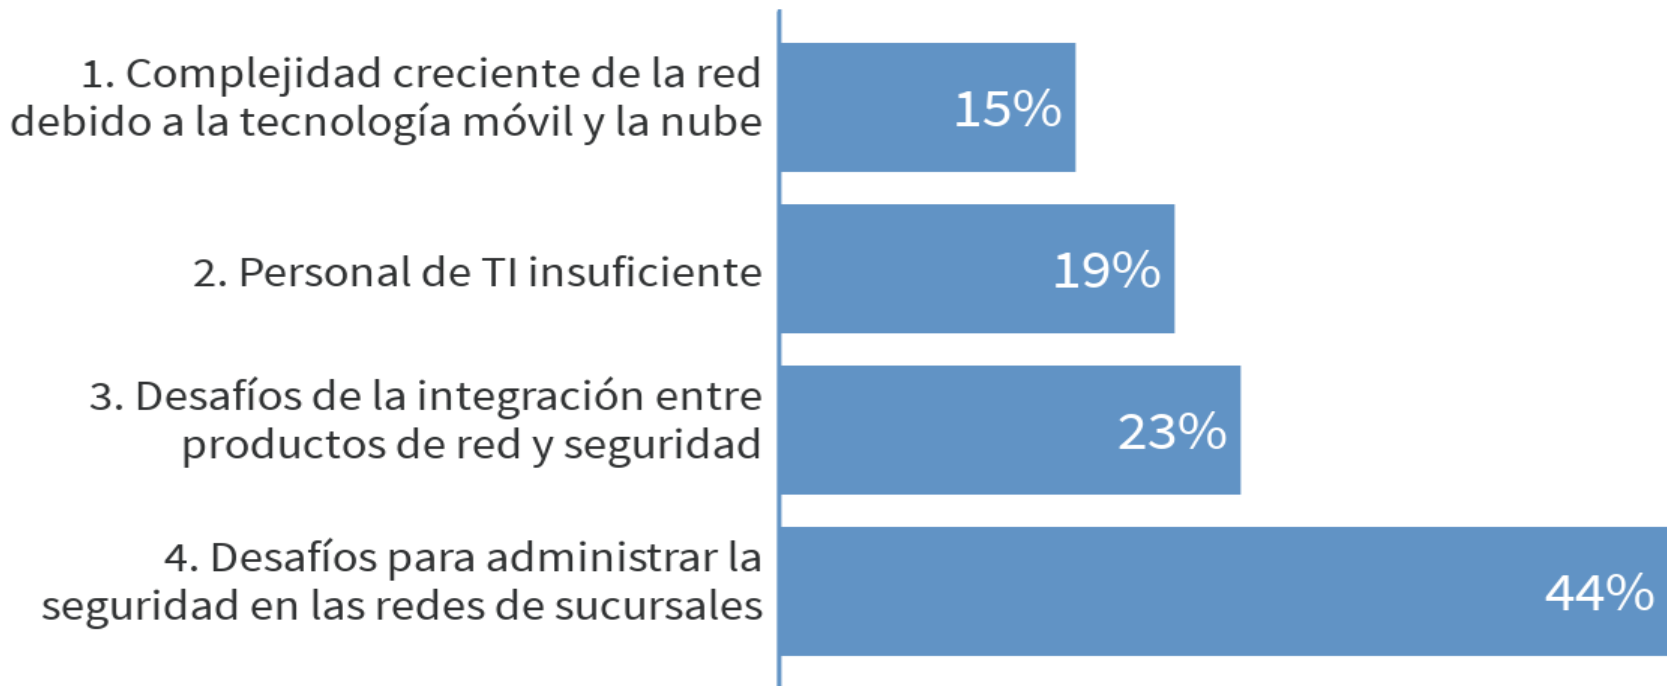

2. ¿Cuál de los siguientes es el aspecto más desafiante en la gestión de la seguridad en las redes de sucursales?

Start the presentation to see live content. For screen share software, share the entire screen. Get help at pollev.com/app